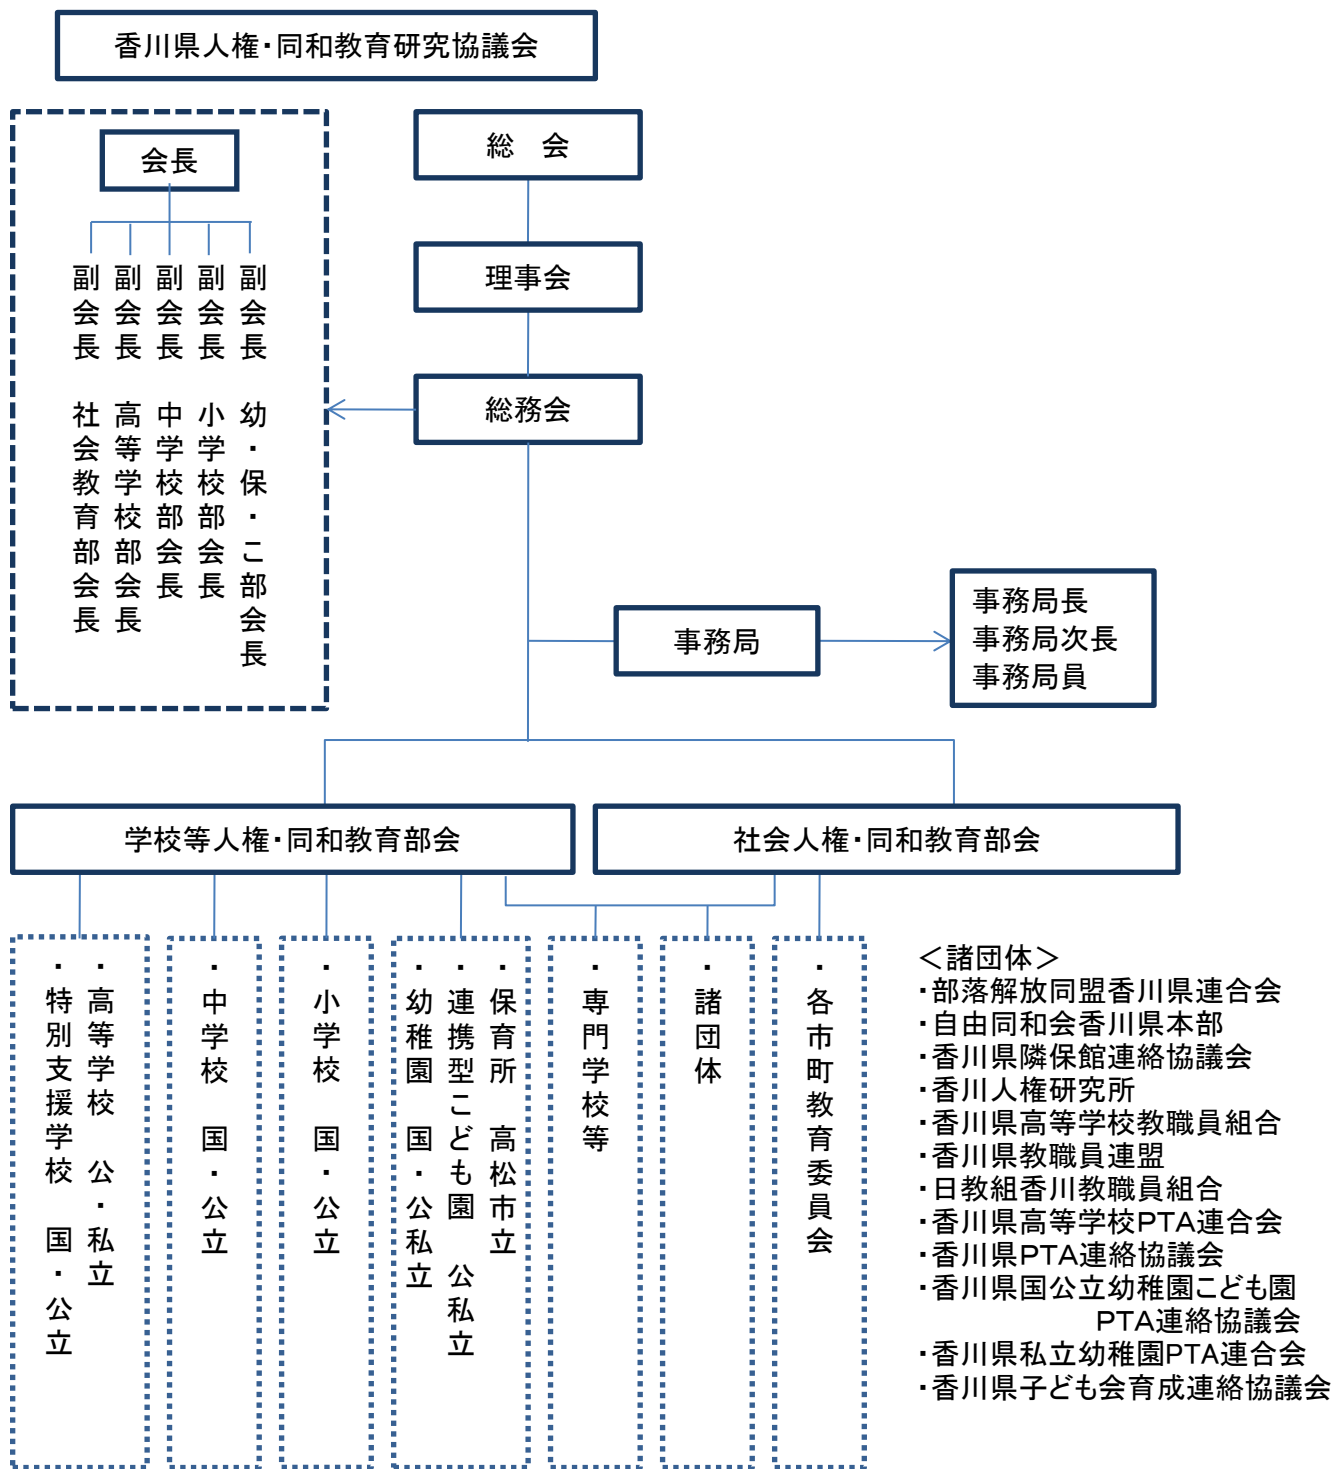

香川県人権・同和教育研究協議会組織図 2024年度

加盟団体数 455団体

- 保育所 高松市立保育所
- 連携型こども園 市町立・私立
- 幼稚園 国立・市町立・私立
- 小学校 国立・市町立
- 中学校 国立・県立・市町組合
- 高等学校 県立・市立・私立
- 特別支援学校 国立・県立
- 市町教委 8市9町
- 諸団体等
- 専門学校等

<諸団体>

- ・部落解放同盟香川県連合会
- ・自由同和会香川県本部
- ・香川県隣保館連絡協議会
- ・香川人権研究所
- ・香川県高等学校教職員組合
- ・香川県教職員連盟
- ・日教組香川教職員組合
- ・香川県高等学校PTA連合会
- ・香川県PTA連絡協議会
- ・香川県国公立幼稚園こども園PTA連絡協議会
- ・香川県私立幼稚園PTA連合会
- ・香川県子ども会育成連絡協議会

<専門学校等>

- ・穴吹学園
- ・四国総合ビジネス専門学校
- ・吉田愛服飾専門学校
- ・さぬき福祉専門学校
- ・島田芸術舞踊専門学校
- ・四国学院専門学校
- ・香川看護専門学校
- ・四国医療福祉専門学校
- ・四国医療専門学校